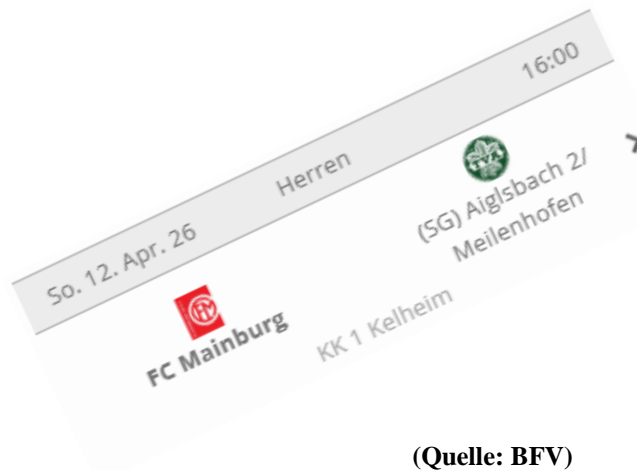

Liebe Fußballfreunde,
herzlich willkommen zu unserem heutigen
Heimspiel. Besonders begrüßen wir unsere
Gäste von der (SG) Aiglsbach 2/Meilenhofen

Die Vorstandschaft des FC Mainburg

(Quelle: BFV)

Die Spiele des letzten Wochenendes und die aktuelle Tabelle: